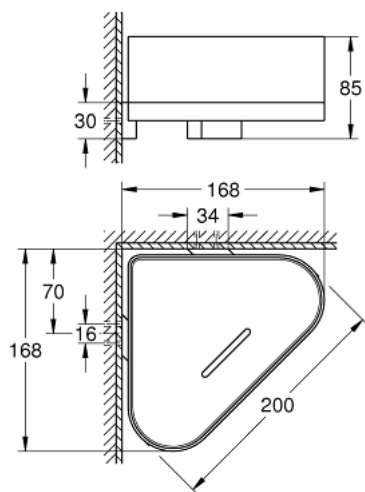

41 038 DC0 **SELECTION CORNER SHOWER TRAY WITH HOLDER**

DESCRIEREA PRODUSULUI

- Colour: supersteel
- material: metal/plastic
- fixare de perete ascunsă
- finisaj GROHE Long-Life

41 038 DC0 **SELECTION CORNER SHOWER TRAY WITH HOLDER**

PIESE DE SCHIMB , ianuarie 2019 – now

1: Spare shower dish (Spare part-nr. 40994000)